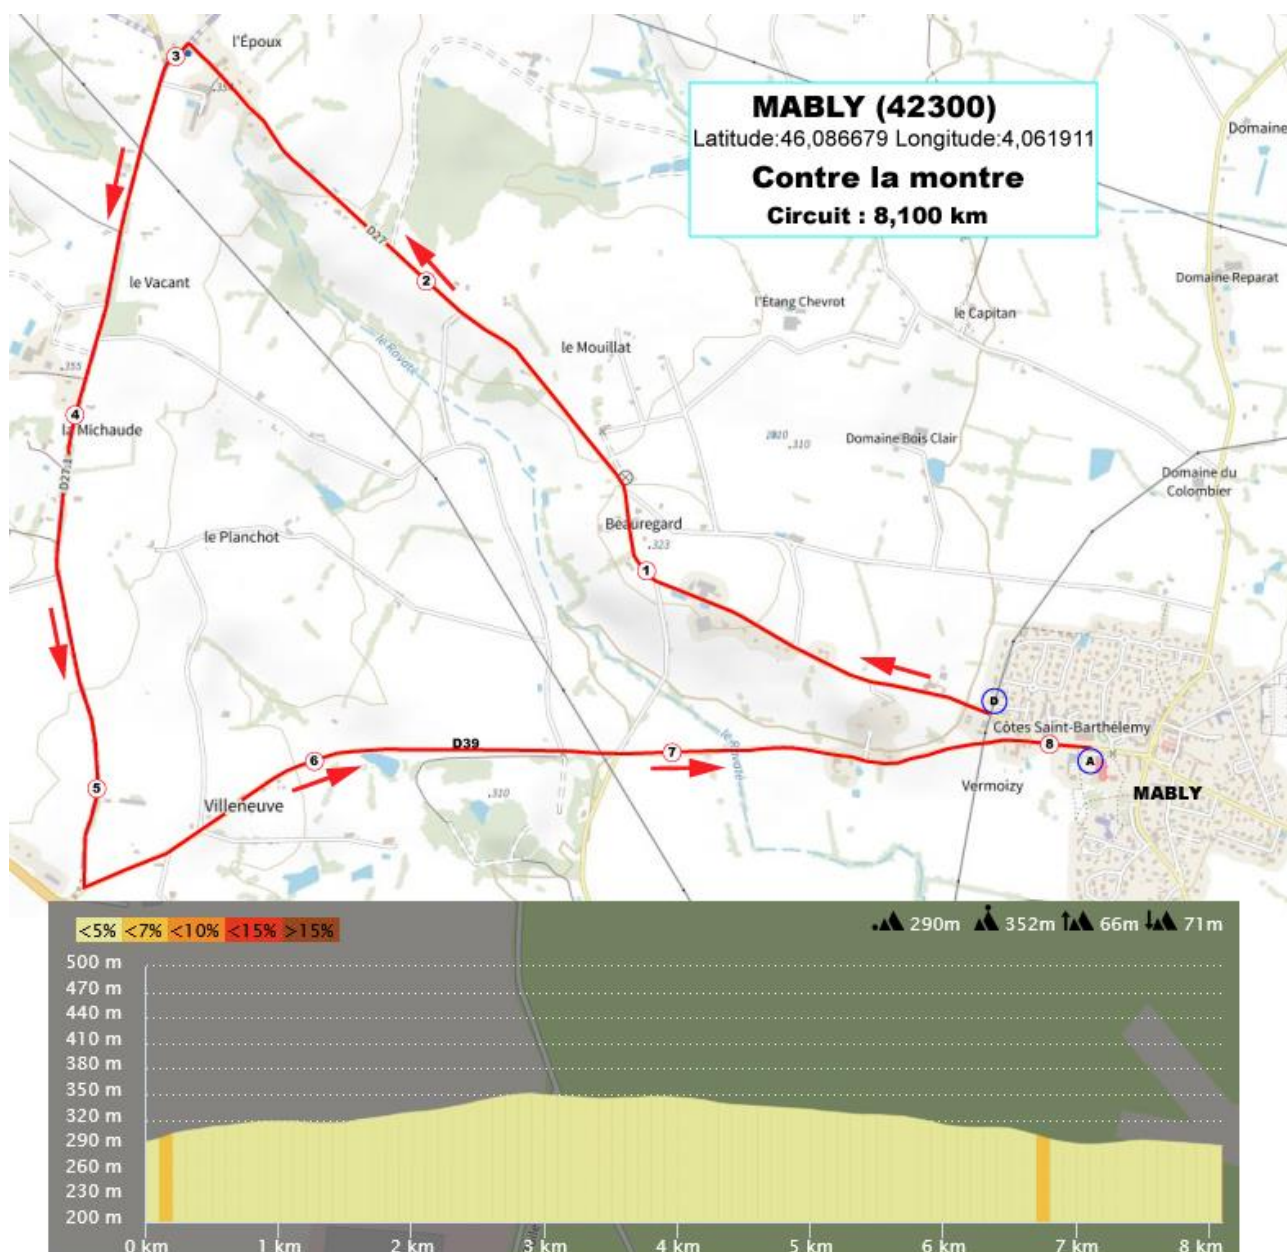

Numéro parcours sur openrunner.fr : 14235892

Tandem (départ 9h00), Solo (départ 11h30) : 18 tours soit 77,400 kms

Tricycle (départ 14h30): 6 tours soit 25,800 kms

Handbike (départ 14h30) : 12 tours soit 51,600 kms

Dimanche 22 mai : Contre la Montre à Mably 8km100

Le contre la montre se disputera sur la commune de Mably situé à 10 kms de Roanne, le dimanche matin.

Une remise de bouquets ainsi que les podiums des classements généraux aura lieu après la fin de l'épreuve suivie d'un vin d'honneur pour clôturer le Tour des Monts de la Loire Handisport 2022