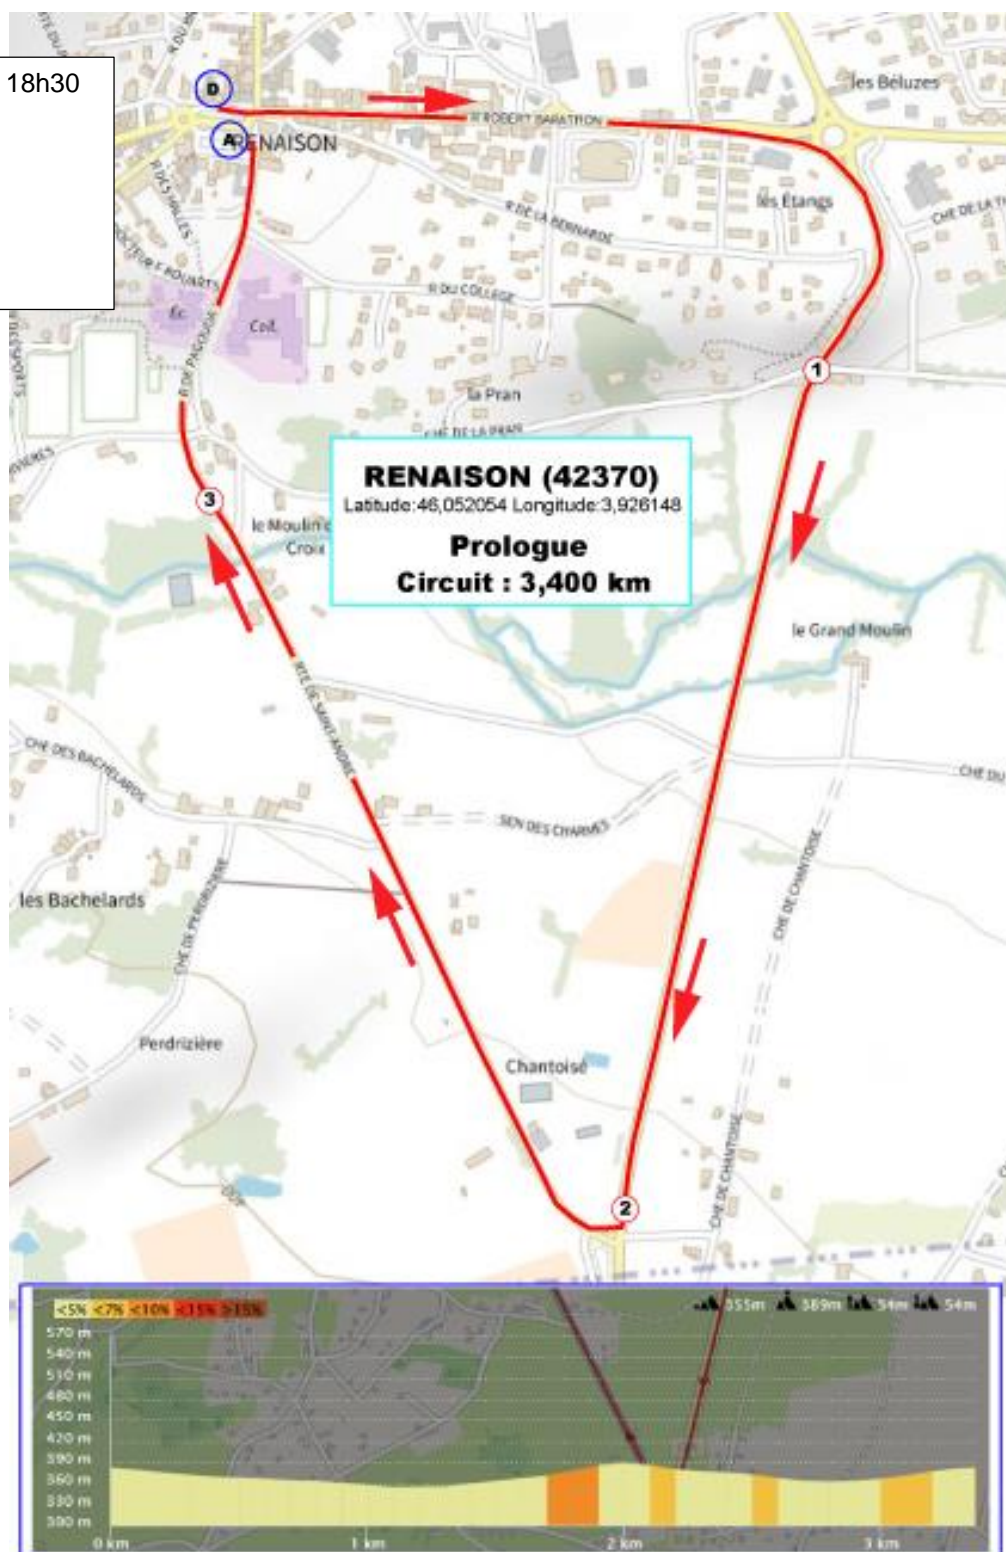

Programme

Vendredi 20 mai en soirée : Prologue 3km400

Le parcours est situé à Renaison à 12 kms de Roanne, le prologue s'effectuera en début de soirée. Une remise de bouquets aura lieu après l'arrivée du dernier concurrent handisport.

Premier départ à 18h30

Ordre:

- Tandem
- Solo
- Tricycle
- Handbike
- Valide

Numéro parcours sur openrunner.fr : 14245235

Samedi 21 mai : course à Maringues

La course se disputera sur la commune de Maringues situé à 100 kms de Roanne (environ 1h15).

Dimanche 22 mai : Contre la Montre à Mably 8km100

Le contre la montre se disputera sur la commune de Mably situé à 10 kms de Roanne, le dimanche matin.

Une remise de bouquets ainsi que les podiums des classements généraux aura lieu après la fin de l'épreuve suivie d'un vin d'honneur pour clôturer le Tour des Monts de la Loire Handisport 2022