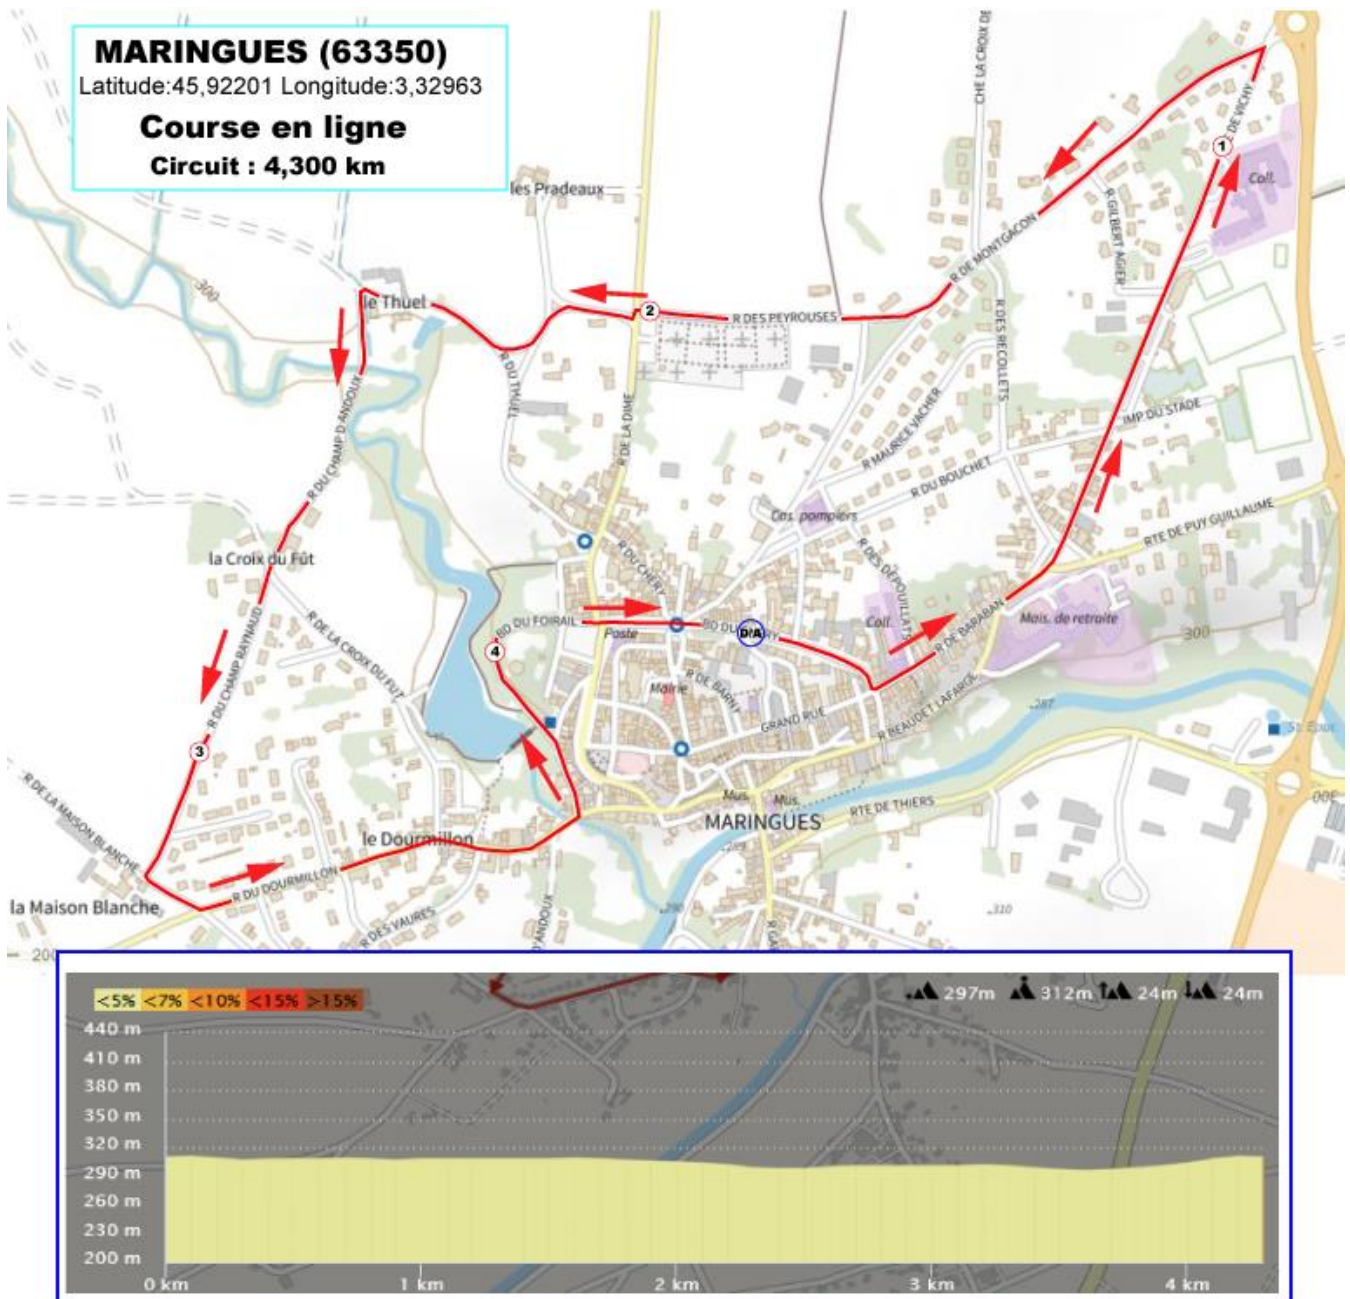

Programme

Vendredi 20 mai en soirée : Prologue 3km400

Le parcours est situé à Renaison à 12 kms de Roanne, le prologue s'effectuera en début de soirée. Une remise de bouquets aura lieu après l'arrivée du dernier concurrent handisport.

Premier départ à 18h30

Ordre:

- Tandem
- Solo
- Tricycle
- Handbike
- Valide

Numéro parcours sur openrunner.fr : 14245235

Samedi 21 mai : course à Maringues

La course se disputera sur la commune de Maringues situé à 100 kms de Roanne (environ 1h15).

Numéro parcours sur openrunner.fr : 14235892

Tandem (départ 9h00), Solo (départ 11h30) : 18 tours soit 77,400 kms

Tricycle (départ 14h30): 6 tours soit 25,800 kms

Handbike (départ 14h30) : 12 tours soit 51,600 kms

Dimanche 22 mai : Contre la Montre à Mably 8km100

Le contre la montre se disputera sur la commune de Mably situé à 10 kms de Roanne, le dimanche matin.

Une remise de bouquets ainsi que les podiums des classements généraux aura lieu après la fin de l'épreuve suivie d'un vin d'honneur pour clôturer le Tour des Monts de la Loire Handisport 2022