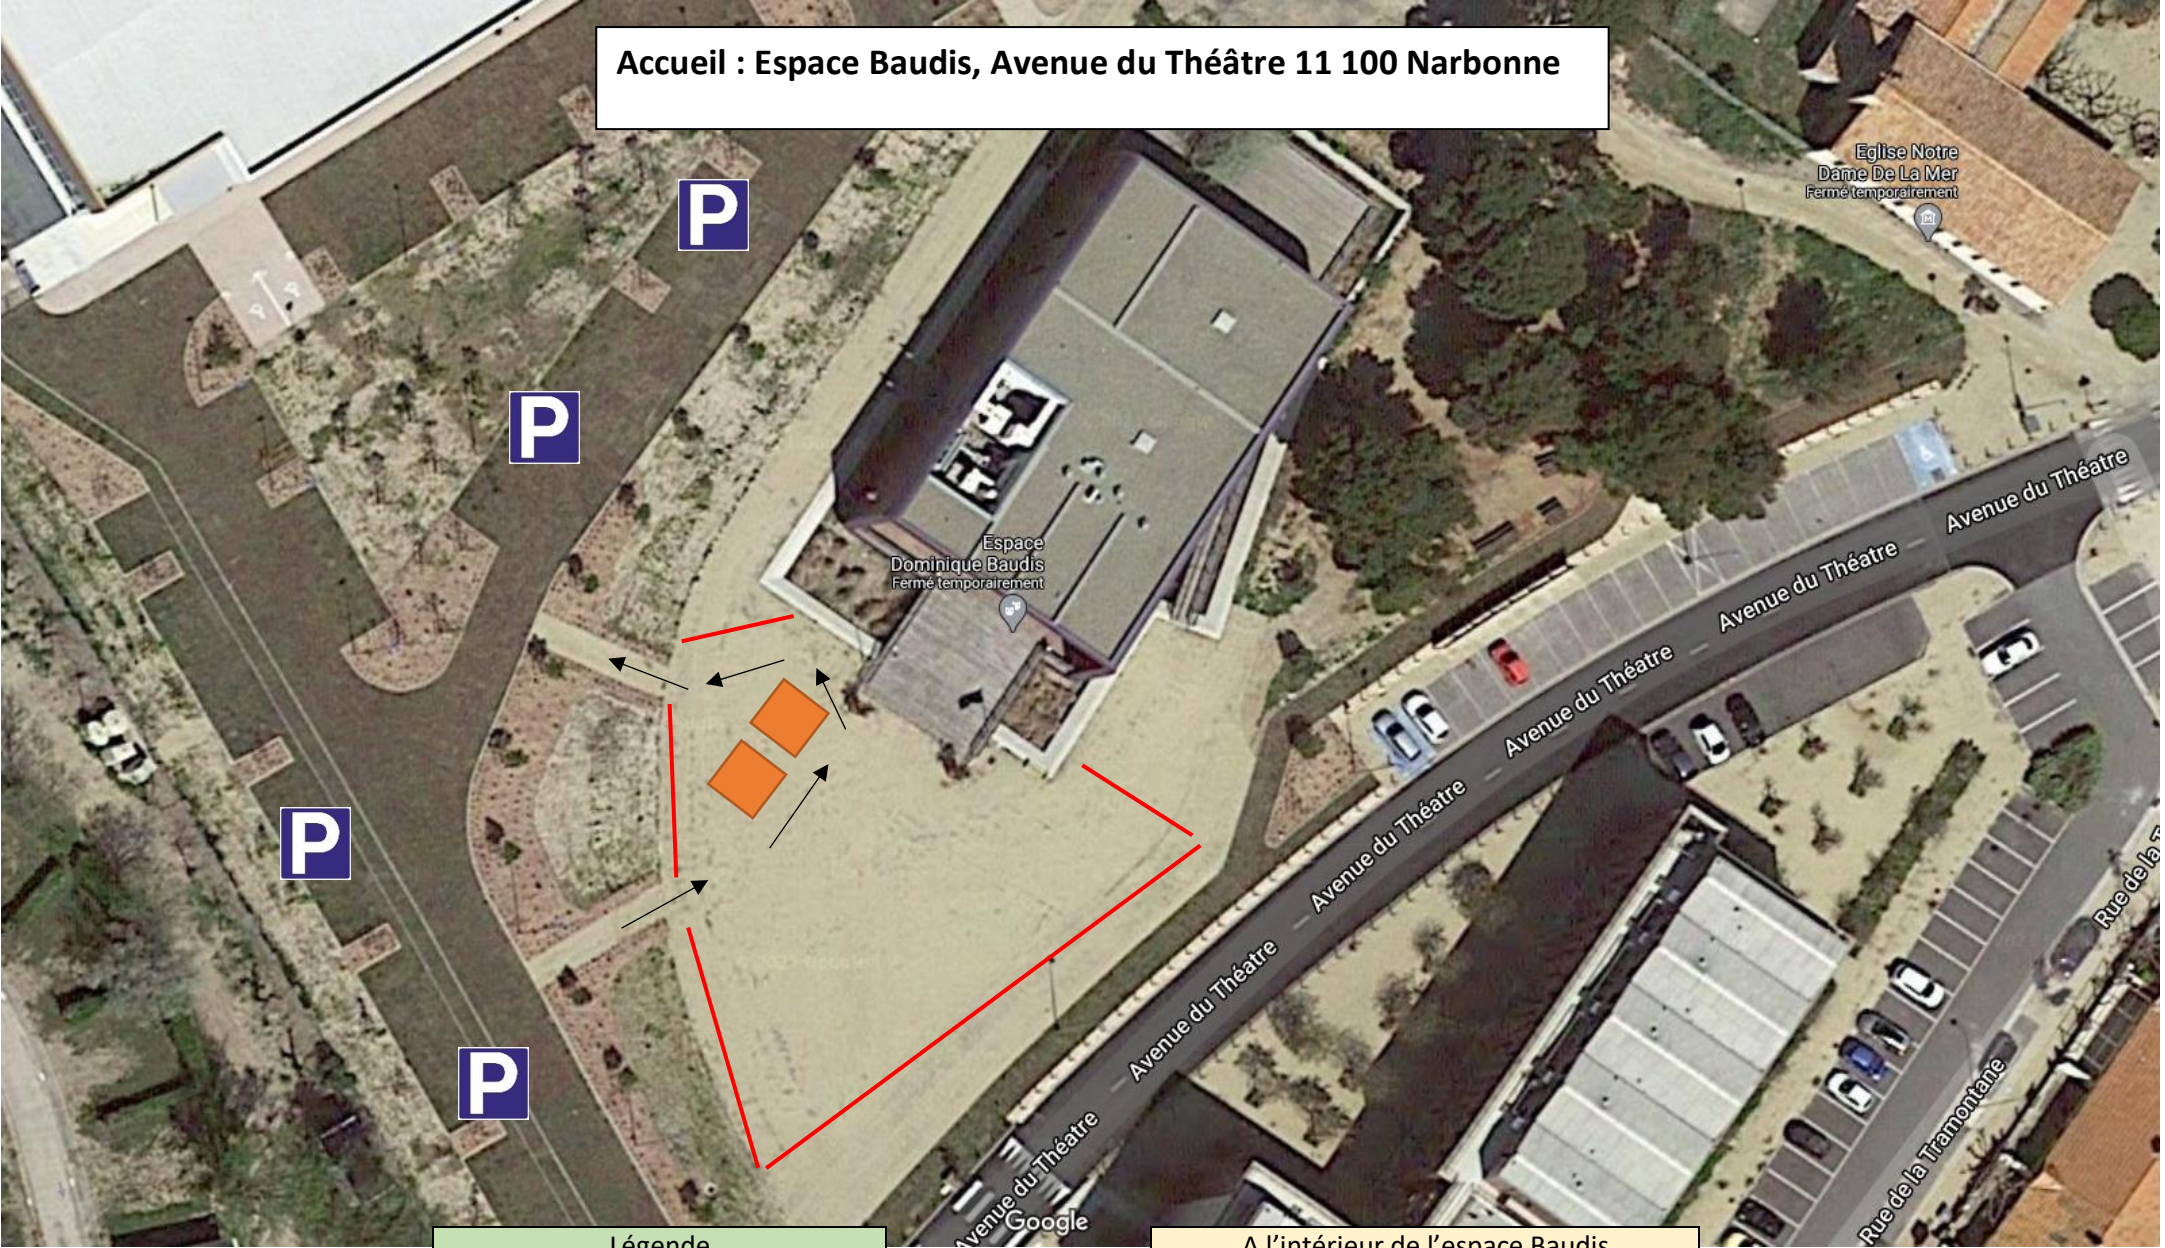

Parcours course en ligne

	Signaleurs fixe
	Ligne de départ
	Zone sur route ouverte
	Zone fermée à la circulation

Rues empruntées

Place des Karantes
Avenue du Port
Promenade du Front de Mer
Avenue du Soleil
Av des muriers de Chine
Av du Languedoc
D332 (portion)
Av du Languedoc
Av du Soleil
Promenade du Front de Mer
Av du Port
Place des Karantes

Parcours contre la montre

	Signaleurs fixe
	Fermeture de route
	Ligne de départ

Rues empruntées	
	Place des Karantes
	Avenue du Port
	Promenade du Front de Mer
	Avenue du Soleil
	Av du Languedoc
	Avenue du Soleil
	Promenade du Front de Mer
	Av du Port
	Place des Karantes

Accueil : Espace Baudis, Avenue du Théâtre 11 100 Narbonne

Légende	
	Tentes d'accueil
	Barrières / rubalise
	Sens de circulation

A l'intérieur de l'espace Baudis	
	Toilettes PMR
	Local anti-dopage