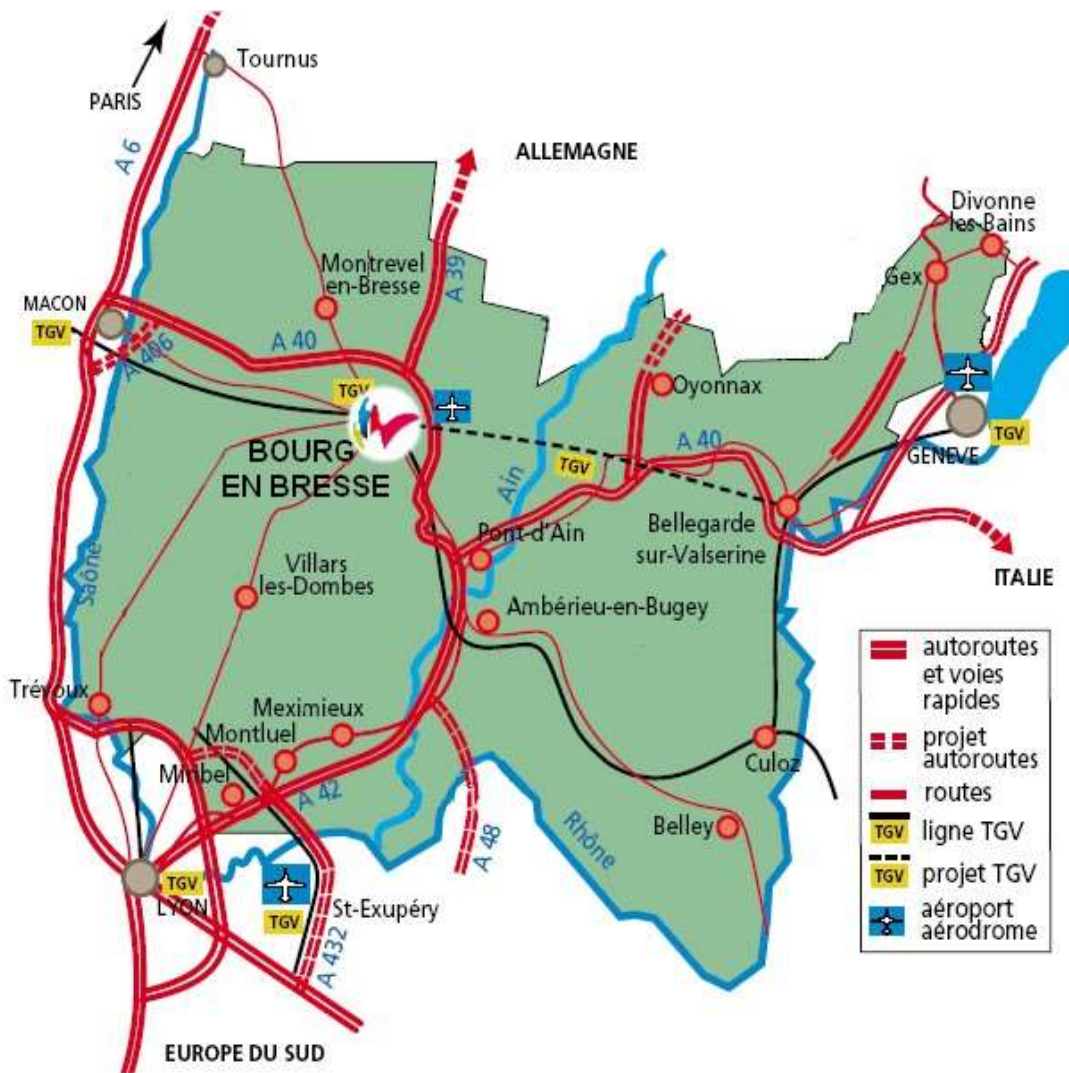

## Finale Coupe de France Handisport de Cyclisme

Le Monastere Royal de Brou  
Monument préféré des Français 2014  
Photo Ain Tourisme

## Situation géographique

### Accès direct par l'autoroute:

- 🚗 A39 Strasbourg-Mulhouse-Bourg
- 🚗 A40 Paris-Macon-Bourg
- 🚗 A42 Lyon-Pont d'Ain-Bourg