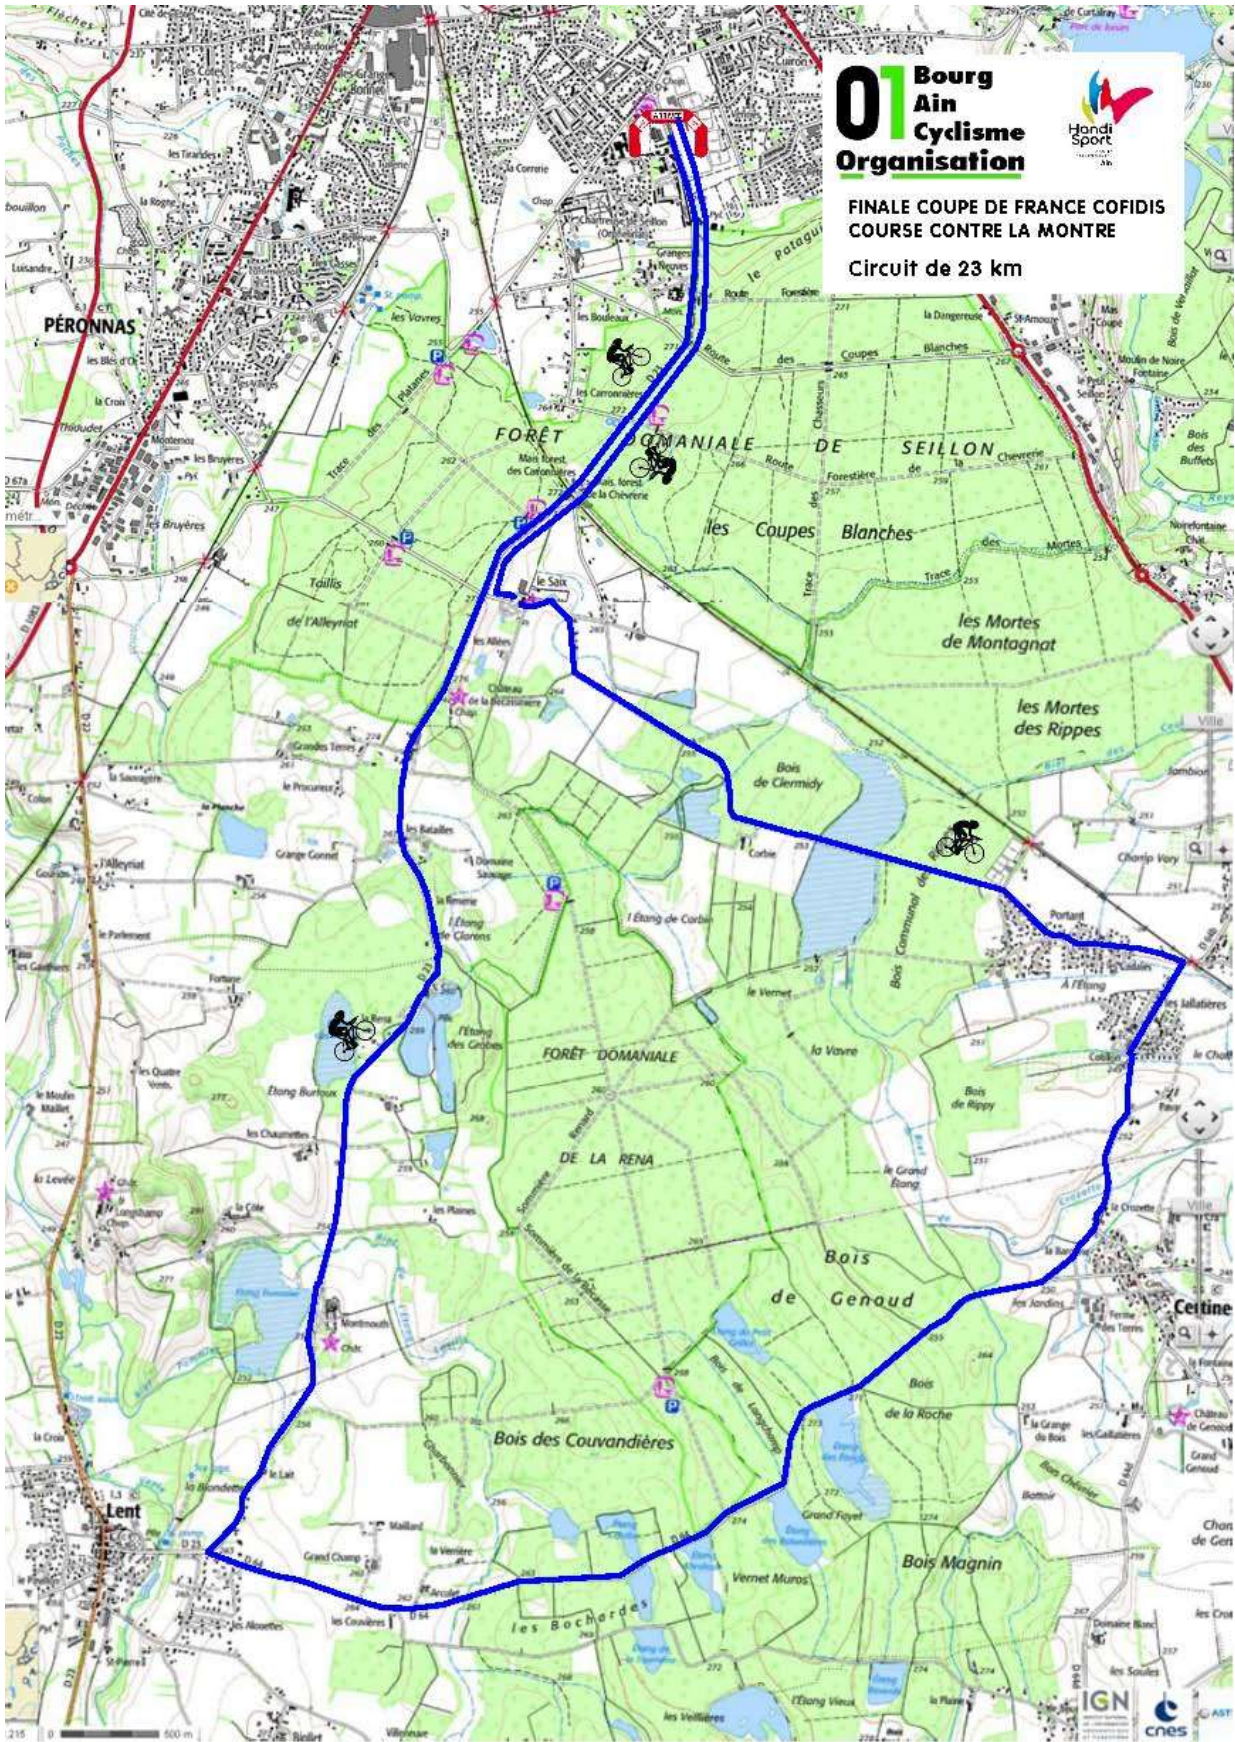

### Dimanche 11 octobre

11h 00	Accueil sur le site de départ et d'arrivée – Route de Lent aux Vennes Vérification des engagements et remise des dossards
12h 30	Départ du premier coureur du Contre la Montre
15 h 30	Résultats et remise des récompenses

**Le parcours du contre la montre**